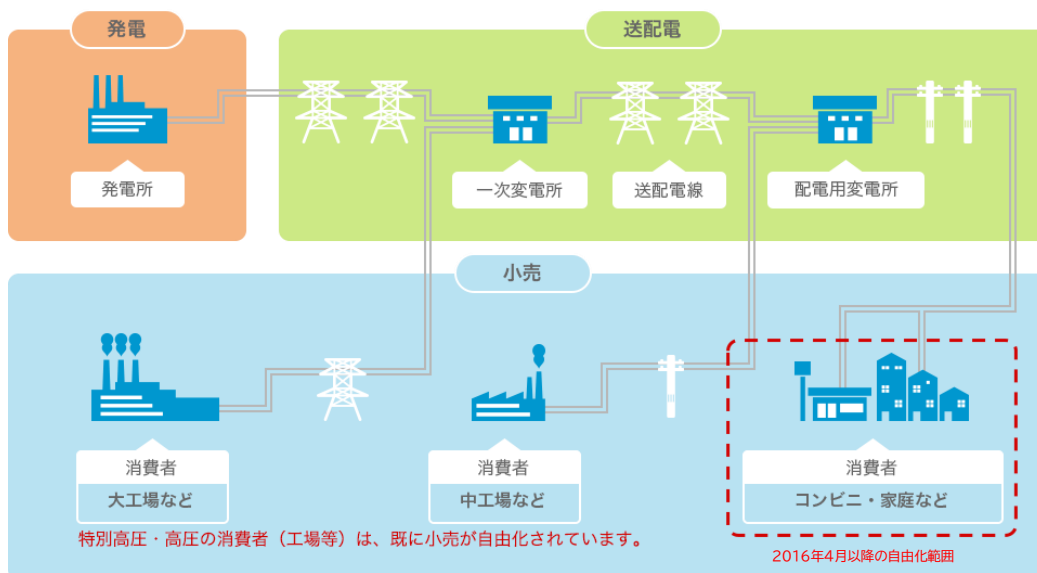

## お客様へ電力が届くまで

図：経済産業省ホームページ

**配送電**は安定供給を担う要のため、電力小売全面自由化後も引き続き、政府が許可した企業各地域の電力会社(九州電力(株)など)が担当します。

そのため、どの小売事業者から電気を買っても、これまでと同じ送配電ネットワークを使って電気は届けられるので、電気の品質や信頼性(停電の可能性など)は変わりません。

(各社が重複して配送電網を敷設すると、重複コストがお客様負担となる為)